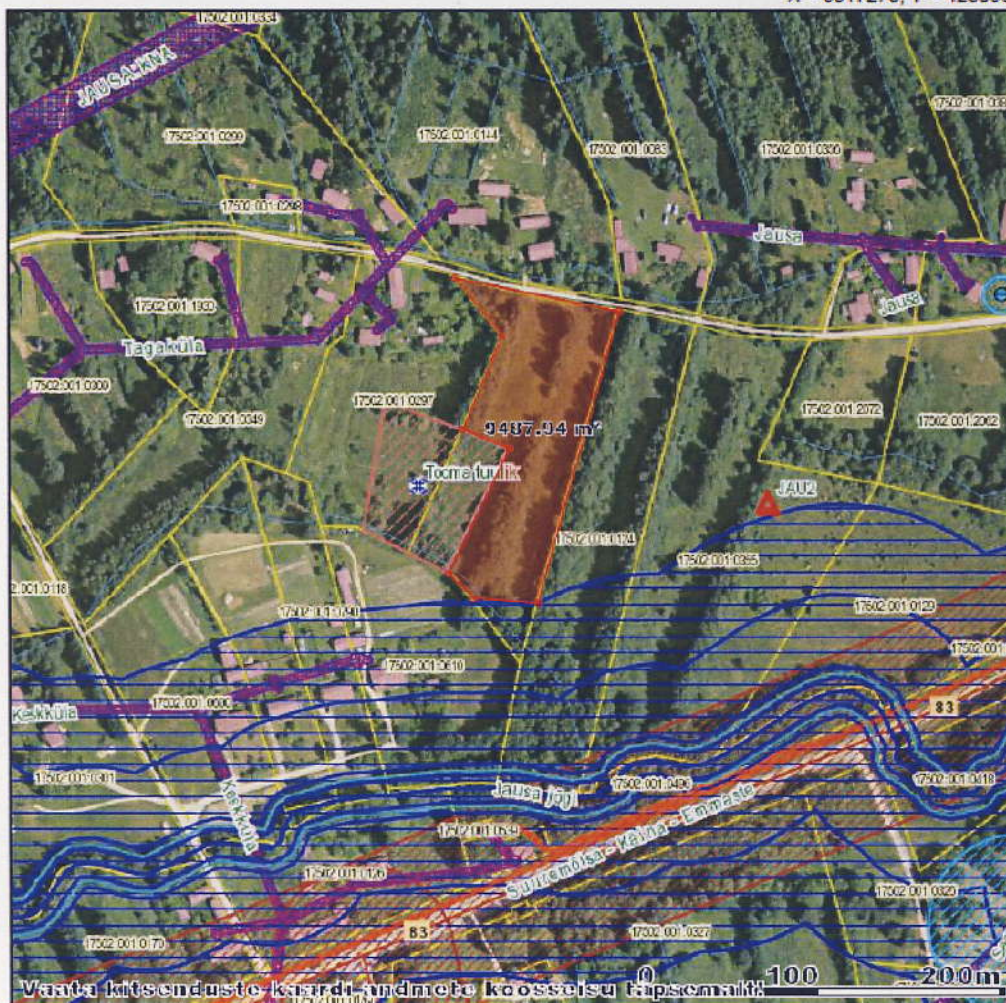

Lisa 1  
Planeeringuala plaan

Mitteametlik väljavõte.

**Maakatastri kitsenduste väljavõte**

Vastavalt looduskaitseaduse § 53 ei kuvata I ja II kat. kaitseobjekte

X = 6517273, Y = 425056

X = 6516722, Y = 424504

M 1:3064