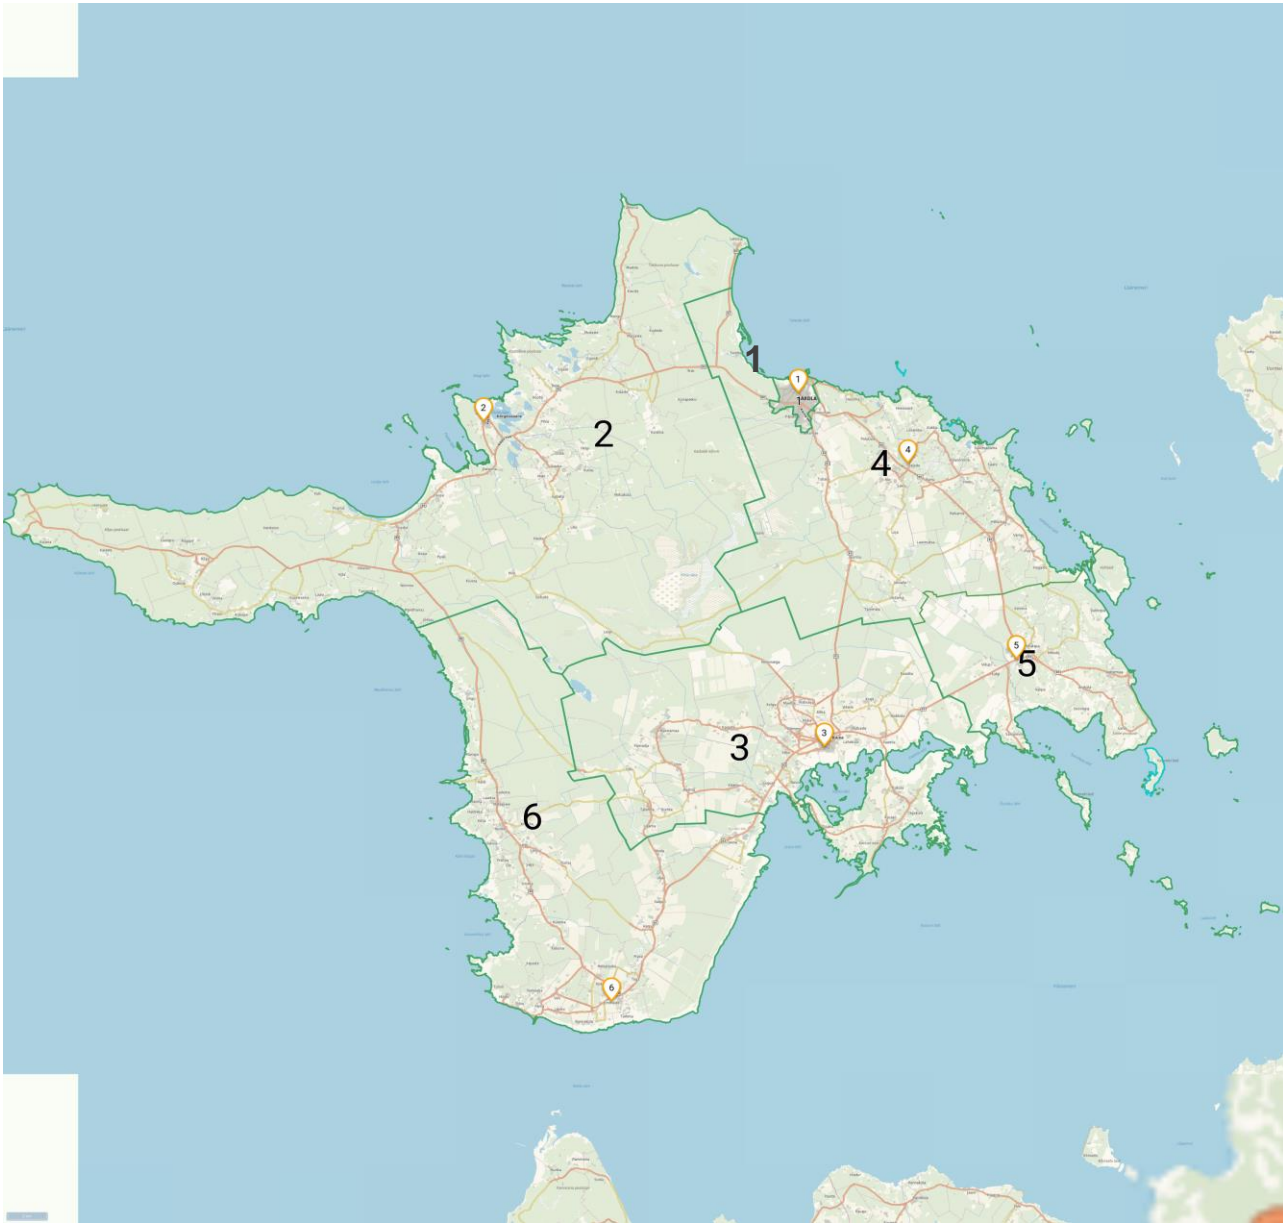

Hiiu maavanema 13.07.2017 korraldusele „Hiiu valla, Käina valla, Emmaste valla ja Pühalepa valla ühinemise teel moodustatava Hiiumaa valla volikogu valimiseks valimisjaoskondade moodustamine“

### Hiiumaa valla volikogu valimiseks moodustatud valimisjaoskondade piirid ja hääletamisruumide asukohad

Valimisjaoskondade numeratsioon ja hääletamisruumide asukohad:

1. valimisjaoskond nr 1 (Kärdla valimisjaoskond) - Rookopli tn 18, Kärdla linn, Hiiu vald (Kärdla Kultuurikeskus);
2. valimisjaoskond nr 2 (Kõrgessaare valimisjaoskond) - Tööstuse tee 16a, Kõrgessaare alevik, Hiiu vald (Kõrgessaare raamatukogu);
3. valimisjaoskond nr 3 (Käina valimisjaoskond) - Hiiu mnt 28, Käina alevik, Käina vald (Käina vallamaja);
4. valimisjaoskond nr 4 (Palade valimisjaoskond) - Palade kool, Palade küla, Pühalepa vald (Palade Raamatukogu);
5. valimisjaoskond nr 5 (Suuremõisa valimisjaoskond) - Lossi tee 1, Suuremõisa küla, Pühalepa vald (Kultuuri- ja Noortekeskus);
6. valimisjaoskond nr 6 (Emmaste valimisjaoskond) - Emmaste küla, Emmaste vald, Hiiu maakond (Emmaste vallamaja).