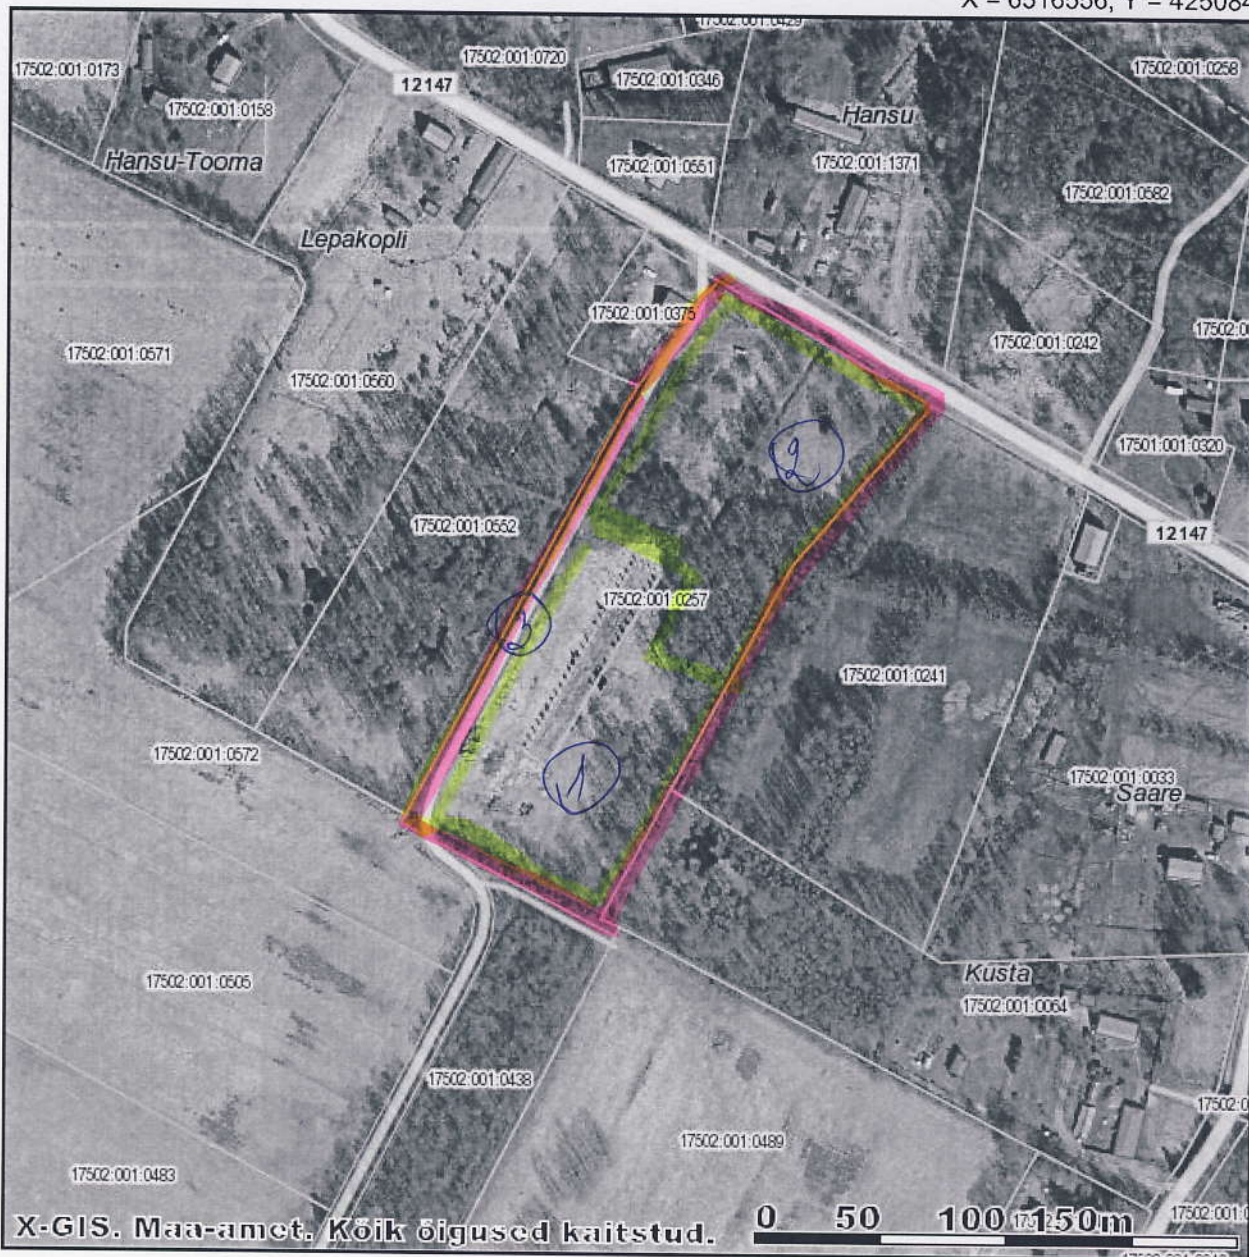

Väljavõte Maa-ameti kaardiserverist

X = 6516556, Y = 425084

X = 6516064, Y = 424592

M 1:2891

Kaardiserveris olev info ja sellest tehtud väljavõtted on informatiivsed ning ei ole ametlikud. Väljavõtete kasutamisel peab ära märkima nende päritolu.

- Registreeritud KÜ
- Tunnus
- LÜ/piiriettepanekud
- LÜ/piiriettepanek
- toimikuga seotud LÜ
- aeguv LÜ

Landa kü 17502:001:0257

- ① sihtotstarve tootismaa
- ② sihtotstarve elamumaa
- ③ sihtotstarve transpordimaa