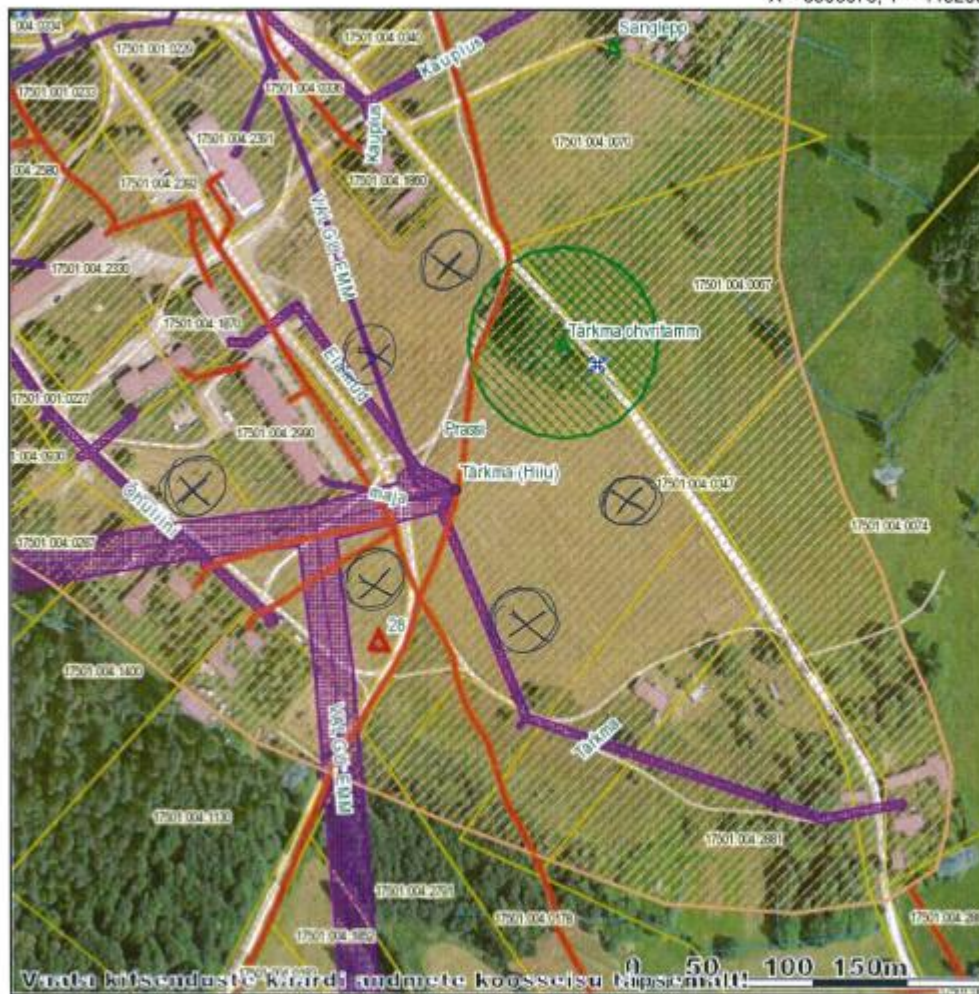

Emmaste külas asuva Rambi kü 17501:001:0415 asendiskeem

Emmaste külas asuva Murula kü 17501:001:0416 asendiskeem

Maakatastri kitsenduste väljavõte

Vastavalt looduskaitseaduse § 53 ei kuvata I ja II kat. kaitseobjekte

X = 6508076, Y = 419205

Maakatastri kitsenduste väljavõte

Vastavalt looduskaitseaduse § 53 ei kuvata I ja II kat. kaitseobjekte

X = 6508076, Y = 419205

X = 6507561, Y = 418690

M 1:2861

⊗ püstitatavate
redaelamute lähikaudsed
asukohad