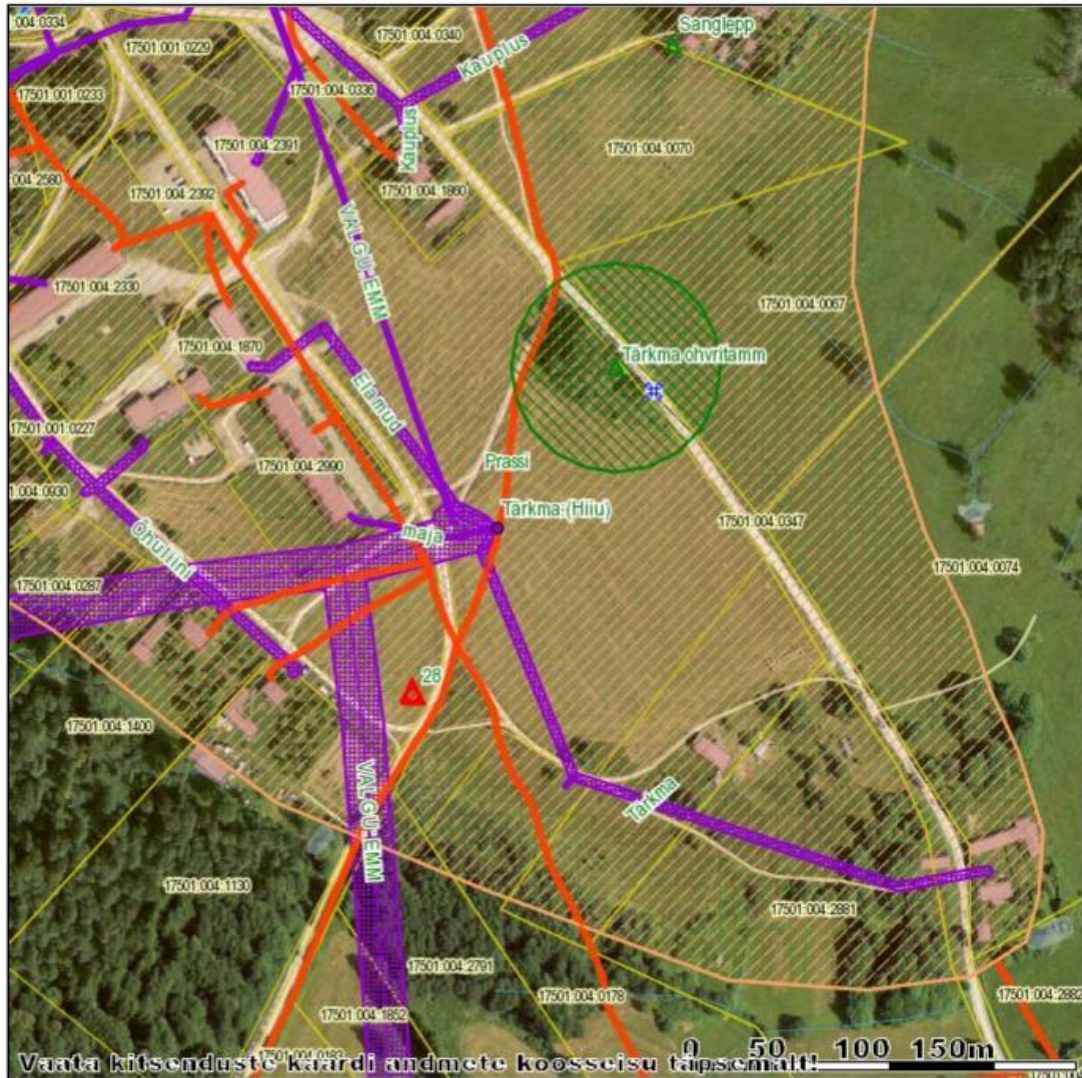

Emmaste külas asuva Rambi kü 17501:001:0415 asendiskeem

Emmaste külas asuva Murula kü 17501:001:0416 asendiskeem

Maakatastri kitsenduste väljavõte

Vastavalt looduskaitseaduse § 53 ei kuvata I ja II kat. kaitseobjekte

X = 6508076, Y = 419205

Maakatastri kitsenduste väljavõte

Vastavalt looduskaitseaduse § 53 ei kuvata I ja II kat. kaitseobjekte

X = 6508076, Y = 419205

X = 6507561, Y = 418690

M 1:2861

⊗ püstitatavate
redaelamute lähikaudsed
asukohad