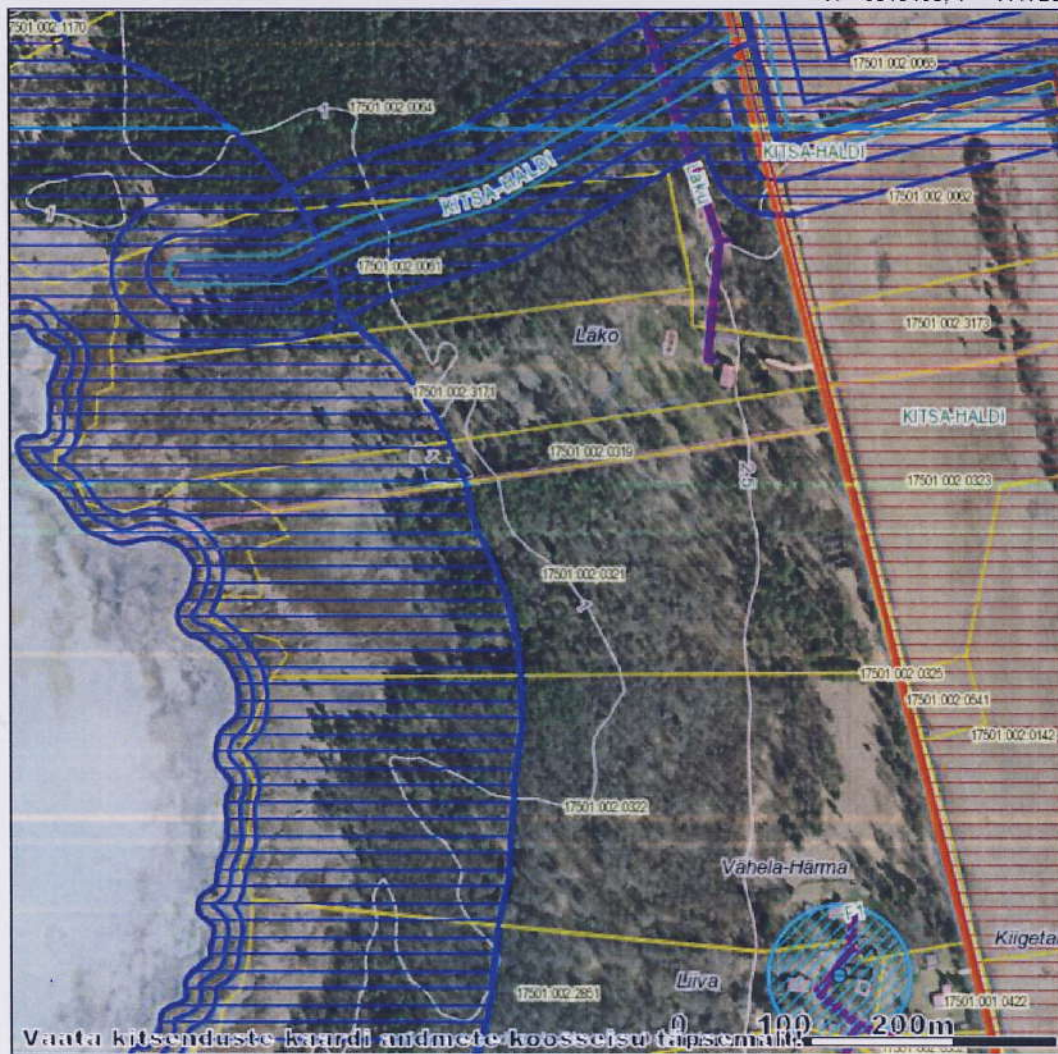

Lisa 4
Emmaste Vallavalitsuse
12.10.2017 korraldusele nr 365

Mitteametlik väljavõte.

Maakatastri kitsenduste väljavõte

Vastavalt looduskaitseaduse § 53 ei kuvata I ja II kat. kaitseobjekte

X = 6519405, Y = 411726

X = 6518665, Y = 410987

M 1:4109