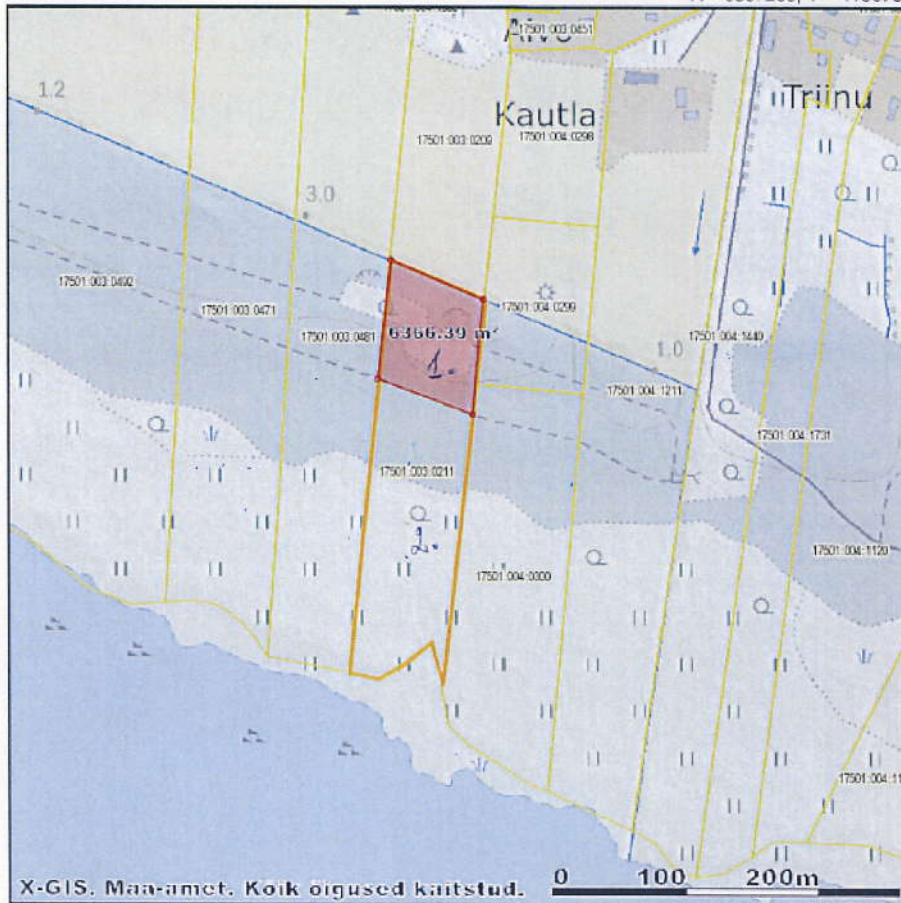

Mitteametlik väljavõte.

X = 6507253, Y = 415673

X = 6506584, Y = 415004

M 1:3933

Kaardiserveris olev info ja sellest tehtud väljavõtted on informatiivsed ega ei ole ametlikud. Väljavõtete kasutamisel peab ära märkima nende päritolu.

□ Katastriüksuse tunnused

- ~ Registreeritud KÜ
- Tunnus
- LÜ/piiristtepanekud
- ▨ LÜ/piiristtepanek
- ▨ toimikuga seotud LÜ
- ▨ aeguv LÜ

Põhikaart (releefvarjutusega)

1. Nüüdinde; 0,6 ha; elanuma
 2. Nüüdimeere; 1,5 ha;
 maatulundusmaa
 Koostas: P. Post / P. L
 19. 01. 2015